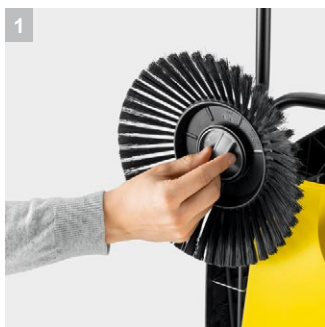

## S 4 Twin

Две боковые щетки, 20-литровый объем мусоросборника и ширина заметания 680 мм: подметальная машина S 4 Twin для круглогодичного использования на небольших и узких площадях и обеспечения чистоты по всей поверхности, до самого края.

**1** Практичный замок для боковой щетки

- Боковые щетки устанавливаются очень быстро и без применения инструментов.

**2** Удобное складывание машины

- Сложить машину для хранения с экономией места можно не наклоняясь – достаточно нажать ногой на предусмотренный для этого выступ.

**3** Плавно регулируемая рукоятка

- Подметание без переутомления благодаря подгонке высоты рукоятки под рост пользователя.

**4** Большой бункер

- Исключается необходимость в частом опустошении бункера.

## S 4 Twin

- Оптимальное решение для уборки малых площадей
- 2 боковые щетки для увеличения рабочей ширины
- Рукоятка с теплоизоляцией