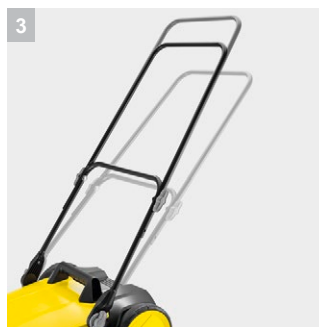

## S 4 Twin

Две боковые щетки, 20-литровый объем мусоросборника и ширина заметания 680 мм: подметальная машина S 4 Twin для круглогодичного использования на небольших и узких площадях и обеспечения чистоты по всей поверхности, до самого края.

**1** Практичный замок для боковой щетки

- Боковые щетки устанавливаются очень быстро и без применения инструментов.

**2** Удобное складывание машины

- Сложить машину для хранения с экономией места можно не наклоняясь – достаточно нажать ногой на предусмотренный для этого выступ.

**3** Плавно регулируемая рукоятка

- Подметание без переутомления благодаря подгонке высоты рукоятки под рост пользователя.

**4** Большой бункер

- Исключается необходимость в частом опустошении бункера.

## S 4 Twin

- Оптимальное решение для уборки малых площадей
- 2 боковые щетки для увеличения рабочей ширины
- Рукоятка с теплоизоляцией