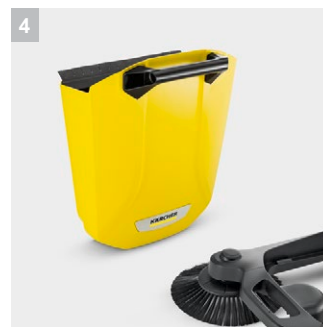

## S 4 Twin

Две боковые щетки, 20-литровый объем мусоросборника и ширина заметания 680 мм: подметальная машина S 4 Twin для круглогодичного использования на небольших и узких площадях и обеспечения чистоты по всей поверхности, до самого края.

**1** Практичный замок для боковой щетки

- Боковые щетки устанавливаются очень быстро и без применения инструментов.

**2** Удобное складывание машины

- Сложить машину для хранения с экономией места можно не наклоняясь – достаточно нажать ногой на предусмотренный для этого выступ.

**3** Плавно регулируемая рукоятка

- Подметание без переутомления благодаря подгонке высоты рукоятки под рост пользователя.

**4** Большой бункер

- Исключается необходимость в частом опустошении бункера.

## S 4 Twin

- Оптимальное решение для уборки малых площадей
- 2 боковые щетки для увеличения рабочей ширины
- Рукоятка с теплоизоляцией