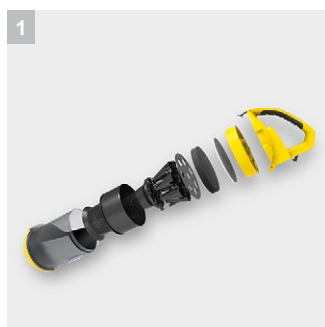

VC 3 Floor *RU

Позволяет избежать замены фильтр-мешков и их регулярного приобретения: пылесос VC 3 Floor Premium с мультициклонной технологией, оснащенный прозрачным контейнером для сбора мусора, допускающим промывку.

Технические характеристики и комплектация

KÄRCHER

VC 3 Floor *RU

- Легко сменяемый фильтр мешок
- Не требуется фильтр мешок
- Фильтр HEPA 12 (EN 1822:1998)

Технические характеристики

№ для заказа	1.198-170.0	
Штрих-код (EAN)	4054278767963	
Потребляемая мощность	Вт	700
Радиус действия	м	7,5
Объем контейнера	л	0,9
Уровень звуковой мощности	дБ(А)	78
Параметры электросети	В / Гц	120 / 60
Масса (без принадлежностей)	кг	4,4
Размеры (Д × Ш × В)	мм	388 × 269 × 334

Комплектация

Всасывающий шланг	м	1,5
Ручьятка с мягкой накладкой		■
Телескопическая удлинительная трубка		■
Фильтр HEPA 12 (EN 1822:1998)		■
Автоматическое сматывание кабеля		■
Удобство «парковки»		■
Насадка для пола		■
Ручьятка с мягкой накладкой		■
■ Входит в комплект поставки		

VC 3 Floor *RU 1.198-170.0

KÄRCHER

		№ для заказа	Количество				Цена	Описание	
Фильтр									
Гигиенический HEPA-фильтр*	1	2.863-238.0	1 шт.					Гигиенический HEPA-фильтр (EN 1822:1998) для мультициклонного пылесоса Kärcher VC 3 надежно отфильтровывает мельчайшую пыль, в т. ч. пыльцу и другие аллергенные частицы. Идеальное решение для аллергиков.	<input type="checkbox"/>
Насадки									
Турбонасадка	2	4.130-177.0	1 шт.					Насадка с щеткой, приводимой во вращение потоком воздуха, оптимально очищает ковры с длинным ворсом и удаляет шерсть домашних животных. Гарантирует интенсивную и гигиеническую очистку.	<input type="checkbox"/>
Насадка для матрасов	3	6.906-755.0	1 шт.					Специальная насадка для тщательной очистки поверхностей матрасов и промежутков между ними.	<input type="checkbox"/>
Турбонасадка для мягкой мебели	4	2.903-001.0	1 шт.					Турбонасадка для пылесоса приводится в движение воздушным потоком и собирает грязь из ворса.	<input type="checkbox"/>