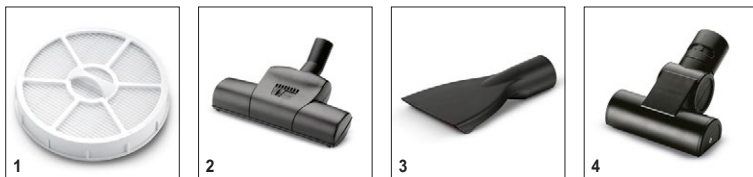

VC 3 Floor *RU

Позволяет избежать замены фильтр-мешков и их регулярного приобретения: пылесос VC 3 Floor Premium с мультициклонной технологией, оснащенный прозрачным контейнером для сбора мусора, допускающим промывку.

Технические характеристики и комплектация

KÄRCHER

VC 3 Floor *RU

- Легко сменяемый фильтр мешок
- Не требуется фильтр мешок
- Фильтр HEPA 12 (EN 1822:1998)

Технические характеристики

№ для заказа	1.198-170.0	
Штрих-код (EAN)	4054278767963	
Потребляемая мощность	Вт	700
Радиус действия	м	7,5
Объем контейнера	л	0,9
Уровень звуковой мощности	дБ(А)	78
Параметры электросети	В / Гц	120 / 60
Масса (без принадлежностей)	кг	4,4
Размеры (Д × Ш × В)	мм	388 × 269 × 334

Комплектация

Всасывающий шланг	м	1,5
Ручьятка с мягкой накладкой		■
Телескопическая удлинительная трубка		■
Фильтр HEPA 12 (EN 1822:1998)		■
Автоматическое сматывание кабеля		■
Удобство «парковки»		■
Насадка для пола		■
Ручьятка с мягкой накладкой		■
■ Входит в комплект поставки		

VC 3 Floor *RU 1.198-170.0

KÄRCHER

		№ для заказа	Количество				Цена	Описание	
Фильтр									
Гигиенический HEPA-фильтр*	1	2.863-238.0	1 шт.					Гигиенический HEPA-фильтр (EN 1822:1998) для мультициклонного пылесоса Kärcher VC 3 надежно отфильтровывает мельчайшую пыль, в т. ч. пыльцу и другие аллергенные частицы. Идеальное решение для аллергиков.	<input type="checkbox"/>
Насадки									
Турбонасадка	2	4.130-177.0	1 шт.					Насадка с щеткой, приводимой во вращение потоком воздуха, оптимально очищает ковры с длинным ворсом и удаляет шерсть домашних животных. Гарантирует интенсивную и гигиеническую очистку.	<input type="checkbox"/>
Насадка для матрасов	3	6.906-755.0	1 шт.					Специальная насадка для тщательной очистки поверхностей матрасов и промежутков между ними.	<input type="checkbox"/>
Турбонасадка для мягкой мебели	4	2.903-001.0	1 шт.					Турбонасадка для пылесоса приводится в движение воздушным потоком и собирает грязь из ворса.	<input type="checkbox"/>