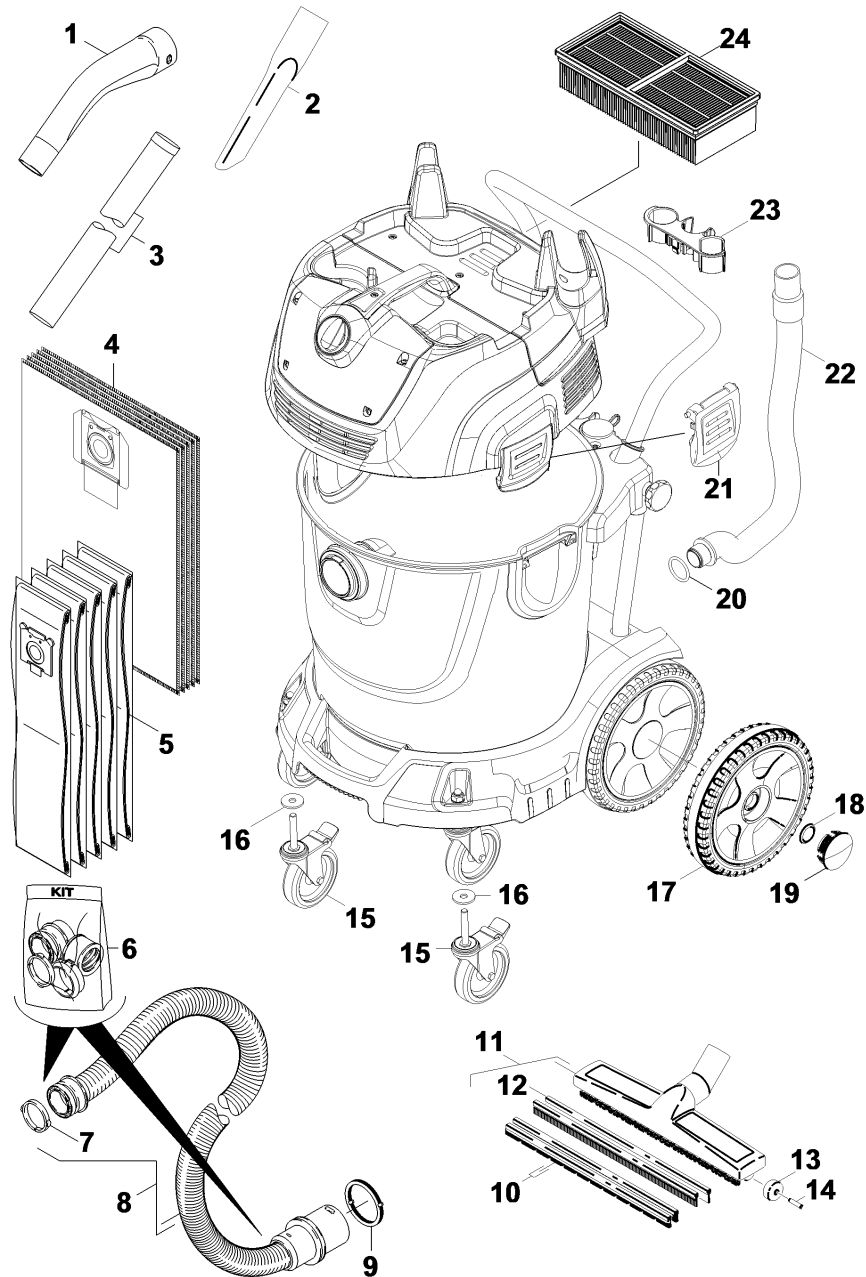

5 Краткий каталог запасных частей (1.667-286.3)

Professional \ Пылесос. \ Пылесос для влажной и сухой чистки \ NT 65/2 Tact² *EU Пылесос вл/сух уборки \ Краткий каталог запасных частей

5 Краткий каталог запасных частей (1.667-286.3)

Professional \ Пылесос. \ Пылесос для влажной и сухой чистки \ NT 65/2 Tact² *EU Пылесос вл/сух уборки \ Краткий каталог запасных частей

POS	Артикульный №	Описание	Количество	Единица
1	5.032-427.0	Колено C40	1.000	ST
2	6.903-033.0	Щелевая насадка DN40	1.000	ST
3	6.900-275.0	Удлинительная трубка DN40 0,55 м	2.000	ST
4	6.904-424.0	Фильтровальный пакет нетканый материал 5	1.000	ST
5	6.904-285.0	Фильтр-мешки NT 65/2 ECO, 5 шт.	1.000	ST
6	2.639-873.0	Ремонтный комплект	1.000	ST
7	5.031-905.0	Зажимное кольцо C40	1.000	ST
8	6.906-546.0	Всасывающий шланг C40	1.000	ST
9	6.273-009.0	Кольцо шланга пластиковое	1.000	ST
10	6.905-878.0	Комплект щеточных полосок - только на за	1.000	ST
11	6.906-554.0	Насадка для пола DN40	1.000	ST
12	6.905-877.0	Комплект резиновых полосок	1.000	ST
13	6.435-292.0	Опорный ролик	2.000	ST
14	6.437-026.0	Ось	2.000	ST
15	6.435-765.0	Рулевая стойка с тормоза 100	2.000	ST
16	7.312-262.0	Шайба 10 -100HV-A3E ISO 7094	2.000	ST
17	4.515-320.0	Колесо в сборе	2.000	ST
18	6.343-162.0	Стопорная шайба	2.000	ST
19	2.889-086.0	Набор колпак колеса	1.000	ST
20	6.363-562.0	Кольцо круглого сечения	1.000	ST
21	5.033-434.0	Защёлка	1.000	ST
22	6.392-981.0	Сливной шланг DN 32 жёлтый	1.000	ST
23	5.044-504.0	Держатель принадлежности небольшой gelb	1.000	ST
24	6.907-276.0	Плоский фильтр	1.000	ST