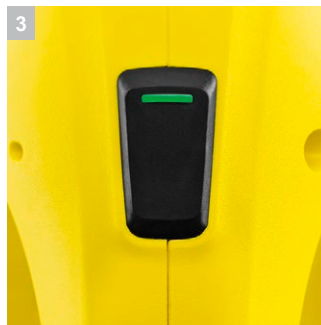

WV 1

Для быстрого мытья окон, а также других гладких поверхностей - без разводов и подтеков грязной воды.

1 Легкий

- Легкий вес и низкий уровень шума - усталость рук теперь в прошлом! Даже нижний край окна можно легко быть очищен с помощью данного оконного пылесоса.

2 Компактный и удобный

- Маленький аппарат делает процесс мытья гладких поверхностей еще проще.
- С помощью пылесоса легко дотянуться даже до краев окна.

3 Светодиодный дисплей постоянно на виду

- Индикатор показывает, когда аккумулятор пылесоса следует зарядить.

4 Оригинальный

- Оригинальное качество Kärcher как создателя оконного пылесоса.

Технические характеристики и комплектация

KÄRCHER

WV 1

- Компактный и удобный
- Легкий

Технические характеристики

Артикул		1.633-001.0
Штрих-код (EAN)		4054278180083
Рабочая ширина всасывающей насадки	мм	250
Объем бачка для грязной воды	мл	100
Время работы от 1 заряда	мин	20
Время заряда аккумулятора	мин	185
Производительность уборки от 1 заряда		Приблиз. 55 м ² = 18 окон
Источник питания	В / Гц	100–240 / 50–60
Масса с аккумулятором	кг	0,5
Габариты (Д x Ш x В)	мм	130 × 250 × 275