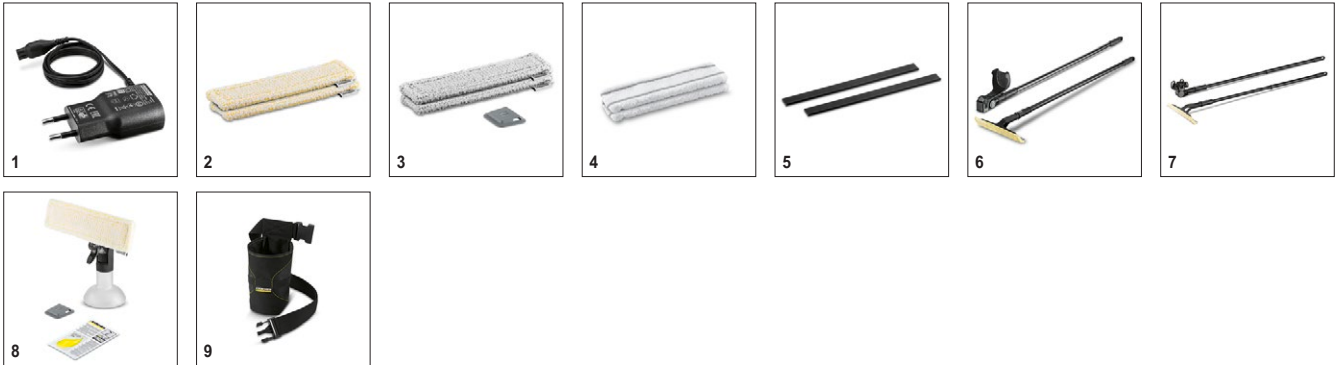

4 Оригинальный

- Оригинальное качество Kärcher как создателя оконного пылесоса.

Технические характеристики и комплектация

KÄRCHER

WV 1

- Компактный и удобный
- Легкий

Технические характеристики

Артикул		1.633-001.0
Штрих-код (EAN)		4054278180083
Рабочая ширина всасывающей насадки	мм	250
Объем бачка для грязной воды	мл	100
Время работы от 1 заряда	мин	20
Время заряда аккумулятора	мин	185
Производительность уборки от 1 заряда		Приблиз. 55 м ² = 18 окон
Источник питания	В / Гц	100–240 / 50–60
Масса с аккумулятором	кг	0,5
Габариты (Д x Ш x В)	мм	130 × 250 × 275

Комплектация

Литий-ионный аккумулятор	■
Зарядное устройство	■
■ Включено в комплект поставки	

WV 1 1.633-001.0

KÄRCHER

	Артикул	Количество					Описание	
Источники питания								
	1	2.633-107.0	1 шт.					<input checked="" type="checkbox"/>
Обтяжки								
Накладка внутри принадлежности	2	2.633-130.0	2 шт.					<input type="checkbox"/>
Накладка снаружи принадлежности	3	2.633-131.0	2 шт.					<input type="checkbox"/>
Микроволоконные обтяжки для оконного пылесоса (2 шт)	4	2.633-100.0	2 шт.				Для оптимального удаления грязи.	<input type="checkbox"/>
Насадки для стеклоочистителя								
Стяжки WV 1 (250mm)	5	2.633-128.0	2 шт.					<input type="checkbox"/>
Удлинительные трубки								
Удлинительный комплект для оконного пылесоса	6	2.633-111.0	1 шт.				Удлинительный комплект позволяет легко очищать окна большой высоты. Длина телескопической штанги регулируется в пределах 1,20 – 1,90 м. Комплект подходит ко всем оконным пылесосам Kärcher.	<input type="checkbox"/>
WV Evolution Extension Set	7	2.633-144.0	1 шт.					<input type="checkbox"/>
Пульверизатор								
Распылительная бутылка Катушка принадлеж	8	2.633-129.0	1 шт.					<input type="checkbox"/>
Сумка								
Сумка с ремнем для оконного пылесоса WV	9	2.633-006.0	1 шт.				Практичная сумка с ремнем для укладки оконного пылесоса и пульверизатора.	<input type="checkbox"/>