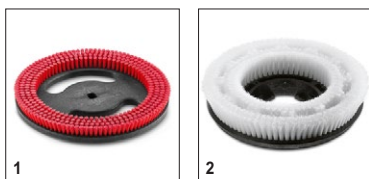

BD 30/4 C Bp Pack 1.783-230.0

KÄRCHER

		Артикул	Жесткости/ тип щетки	Диаметр	Цвет			Описание
Дисковые щетки для машин BD								
Щетка красный BD 30/4 C	1	6.670-127.0	средний	280 мм	красный	1 шт.		☒
Щетка необязательный BD 30/4 C	2	6.670-128.0	мягкий	280 мм		1 шт.		☐

☒ Включено в комплект поставки
☐ Доступные аксессуары