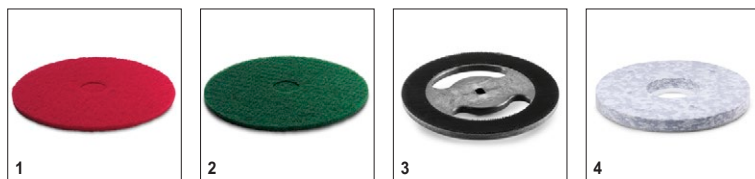

BD 30/4 C Bp Pack 1.783-230.0

KÄRCHER

	Артикул	Жесткость/ тип щетки	Диаметр	Цвет		Описание	
Пады							
Пад	1 6.371-153.0	средней мягкости	280 мм	красный	5 шт.		☐
	2 6.371-154.0	средней жесткости	280 мм	зеленый	5 шт.		☐
Приводной диск для падов							
Диск BD 30/4 C	3 6.670-129.0		270 мм		1 шт.		☐
Меламиновые пады							
Накладка набор 2x D 280 Melamin	4 6.371-019.0		265 мм		2 шт.		☐

■ Включено в комплект поставки   □ Доступные аксессуары