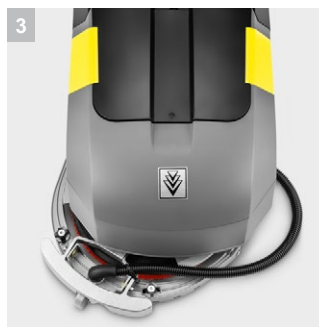

## BD 30/4 C Vp Pack

Манёвренная, ультра компактная, весом всего 20 кг – аккумуляторная поломоечная машина BD 30/4 C Vp Pack для быстрой уборки площадей до 300м<sup>2</sup>.

### 3 Изогнутая всасывающая балка

- Надежное всасывание воды, даже при крутых поворотах
- При необходимости возможен сбор воды в обратном направлении