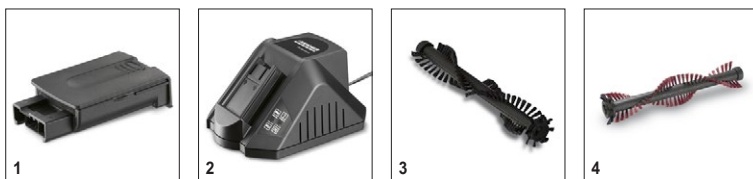

EB 30/1 Li-Ion

Электровеник EB 30/1 Li-Ion с литий-ионным аккумулятором - это первый электровеник с аккумуляторным питанием, предназначенный для профессионального использования. Модель имеет легко заменяемую цилиндрическую щетку и контейнер для мусора - работая по принципу "веник и совок два в одном". Это позволяет быстро, практически бесшумно и эффективно чистить твердые полы и ковры.

EB 30/1 Li-Ion

- Литий-ионная технология
- Парковочная позиция
- Съемная цилиндрическая щетка

Технические характеристики

№ для заказа	1.545-126.0	
Штрих-код (EAN)	4039784722507	
Объем мусоросборника	л	1
Масса	кг	2,8
Размеры (Д × Ш × В)	мм	250 × 300 × 1340
Время работы	мин	41 / 52
Время заряда аккумулятора	h	5
Аккумулятор	В / А/ч	7,2 / 1,3

Комплектация

Аккумулятор	■
Стандартная цилиндрическая щетка	■

■ Входит в комплект поставки.

EB 30/1 Li-Ion 1.545-126.0

KÄRCHER

		№ для заказа	Количество	Номин. диаметр	Длина	Ширина	Цена	Описание	
Аккумуляторы и зарядные устройства									
Сменный литий-ионный аккумулятор, 7,2 В / 2,6 А*ч	1	6.654-328.0	1 шт.					Сменный аккумулятор с литий-ионными элементами (7,2 В / 2,6 Ач) отличается увеличенным временем работы и может заряжаться быстрозарядными устройствами, рассчитанными на установку одного или четырех аккумуляторов.	■
Универсальное быстрозарядное устройство	2	6.654-190.0	1 шт.					Универсальное быстрозарядное устройство для 1 аккумулятора. Время заряда аккумулятора 1 ч.	□
Цилиндрические щетки для электровеника									
Цилиндрическая щетка	3	4.762-400.0	1 шт.					Черная (стандартная).	■
	4	4.762-401.0	1 шт.					Красная (мягкая), для твердых поверхностей.	□