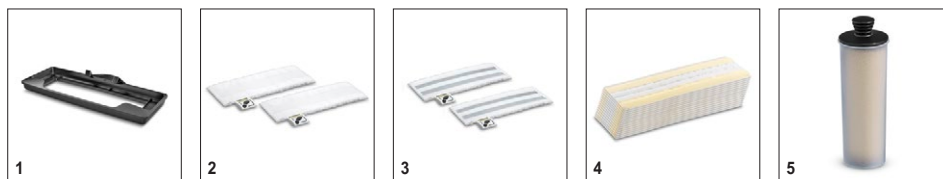

■ Входит в комплект поставки. * При тщательной уборки парочистителем Керхер 99,99% всех бактерий удаляется с твердых покрытий.

SC 3 Upright EasyFix Premium 1.513-320.0

KÄRCHER

| | | Номер для заказа | Количество | | | | Цена | Описание | |
|--|---|------------------|------------|--|--|--|------|---|-------------------------------------|
| Насадки | | | | | | | | | |
| Накладка для чистки ковров | 1 | 2.863-269.0 | 1 шт. | | | | | Позволяет легко и удобно освежать ковровые напольные покрытия. | <input checked="" type="checkbox"/> |
| Комплекты текстильных салфеток | | | | | | | | | |
| Комплект микроволоконных салфеток к насадке для пола EasyFix | 2 | 2.863-259.0 | 2 шт. | | | | | 2 износостойкие и хорошо впитывающие влагу микроволоконные салфетки | <input checked="" type="checkbox"/> |
| Комплект абразивных салфеток к насадке для пола EasyFix | 3 | 2.863-309.0 | 2 шт. | | | | | | <input checked="" type="checkbox"/> |
| Одноразовые салфетки SC EasyFix | 4 | 2.863-299.0 | 15 шт. | | | | | | <input type="checkbox"/> |
| Другое | | | | | | | | | |
| Картридж для защиты от накипи | 5 | 2.863-018.0 | | | | | | Картридж для защиты от накипи эффективно удалит соли кальция из заполняемой воды. Устанавливается непосредственно в пароочиститель. Продлит срок службы вашего устройства. Просто установите его в пароочиститель SC 3 EasyFix. | <input checked="" type="checkbox"/> |