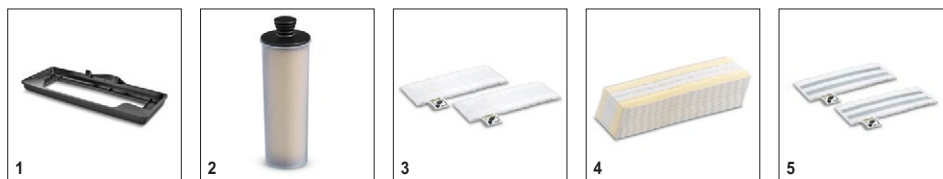

SC 3 Upright EasyFix 1.513-300.0

KÄRCHER

		Номер для заказа	Количество				Цена	Описание	
Насадки									
Накладка для чистки ковров	1	2.863-269.0	1 шт.					Позволяет легко и удобно освежать ковровые напольные покрытия.	☒
Другое									
Картридж для защиты от накипи	2	2.863-018.0						Картридж для защиты от накипи эффективно удалит соли кальция из заправляемой воды. Устанавливается непосредственно в парочиститель. Продлит срок службы вашего устройства. Просто установите его в парочиститель SC 3 EasyFix.	☒
Комплекты текстильных салфеток									
Комплект микроволоконных салфеток к насадке для пола EasyFix	3	2.863-259.0	2 шт.					2 износостойкие и хорошо впитывающие влагу микроволоконные салфетки	☐
Одноразовые салфетки SC EasyFix	4	2.863-299.0	15 шт.						☐
Комплект абразивных салфеток к насадке для пола EasyFix	5	2.863-309.0	2 шт.						☐

☒ Входит в комплект поставки. ☐ Доступные аксессуары.