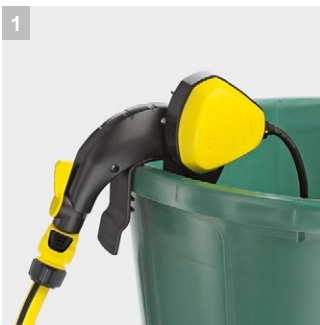

BP 1 Barrel

Бочковой насос Керхер BP 1 Barrel - инновационный насос с автоматическим выключателем, который легко крепить на краю бочки. Экономия не только усилий но и денег - не надо таскать лейку и платить за питьевую воду.

Focus Green
Silver 2008

1 Гибкое устройство зажима

- Идеальное крепление к любой бочке.

2 Переключатель вкл/выкл встроен в поплавковый выключатель

- Для удобной работы насоса непосредственно на опоре.

3 Встроенный фильтр предварительной очистки

- Защищает насос от загрязнения и тем самым увеличивает срок службы и надежность функционирования.

4 Регулируемая длина шланга

- Идеальная адаптация к различной глубине бочек.

Технические характеристики и комплектация

Комплектация

Удобная ручка для переноски	■
Гибкое краевое крепление	■
Шланг, регулируемый по длине	■
Входной фильтр	■
Регулирующий и запорный клапан	■
Простая регулировка	да
Поплавковый выключатель	■
Интегрированный выключатель	■
■ Включено в комплект поставки	