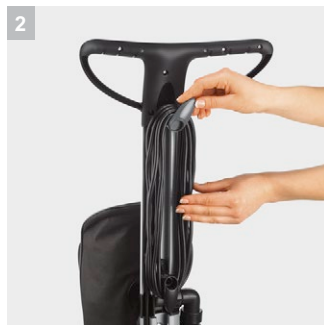

FP 303

Новый эргономичный полотер FP 303 прост в обращении и имеет возможность очистить все виды твердых полов: ламинат, паркет, ПВХ и линолеум. Керхер предлагает полную систему для полировки.

1 Эргономичная ручка

- Для удобной и легкой очистки

2 Отсек для хранения шнура питания прямо на ручке

- Для удобного хранения кабеля на 2 крюках

3 Высококачественный текстильный мешок со специальным отсеком для хранения принадлежностей

- Для хранения с экономией места

4 Плоская треугольная полировочная головка

- Для удобства полировки под мебелью и в углах

Технические характеристики и комплектация

KÄRCHER

FP 303

- Немедленное отсасывание пыли
- Хранение аксессуаров на устройстве