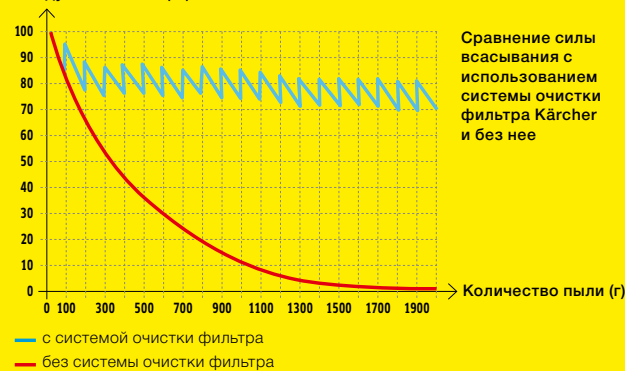

Запатентованная Kärcher фильтр-кассета, используемая в аппаратах WD 4–WD 6, обеспечивает очень быструю и удобную замену фильтра. Плоский складчатый фильтр, широко используемый в аппаратах профессионального назначения, укладывается в кассету, легко устанавливаемую в головку пылесоса и столь же легко извлекаемую из нее.

Преимущества очевидны: мгновенная замена фильтра без контакта с грязью и запыления окружающего пространства, а также возможность быстрой ручной очистки фильтра.

3 Еще практичнее, еще эффективнее

Новые принадлежности (насадки для пола, удлинительные трубки, шланги и т. д.), разработанные для новых хозяйственных пылесосов, гарантируют превосходные результаты уборки с максимальным комфортом для пользователя. Какова бы ни была грязь, она будет удалена быстро и без остатка.

Преимущества очевидны: тщательная уборка с минимальными усилиями и максимальной свободой движений, без засорения принадлежностей и перерывов на его устранение.

4 Стабильность силы всасывания

Система очистки фильтра, предусмотренная в пылесосах классов WD 5–WD 6, позволяет быстро и эффективно очищать загрязненный фильтр простым нажатием кнопки. Благодаря этому гарантируется выполнение сложных уборочных работ с постоянной высокой силой всасывания (см. рис.).

Преимущества очевидны: интенсивная уборка без ручной очистки фильтра и контакта с грязью.

Воздушный поток (%)