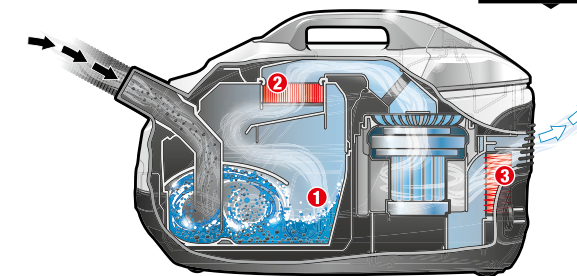

И одно из главных преимуществ: потребляющий лишь 900 Вт, этот аппарат сопоставим по производительности с пылесосами гораздо более высокой мощности.

ЧИСТЫЕ ПОЛЫ И ЧИСТЫЙ ВОЗДУХ

1 Эффективная основная фильтрация обеспечивается **водяным фильтром**, в прозрачном корпусе которого задерживаются все крупные частицы пыли и грязи. При этом сохраняется высокая сила всасывания.

2 Допускающий промывку долговечный **промежуточный фильтр** отфильтровывает мельчайшие взвешенные частички из конденсированного влажного воздуха.

3 Высокоэффективный **HEPA-фильтр** задерживает 99,99% пыли, спор грибов, бактерий и выделений пылевых клещей.